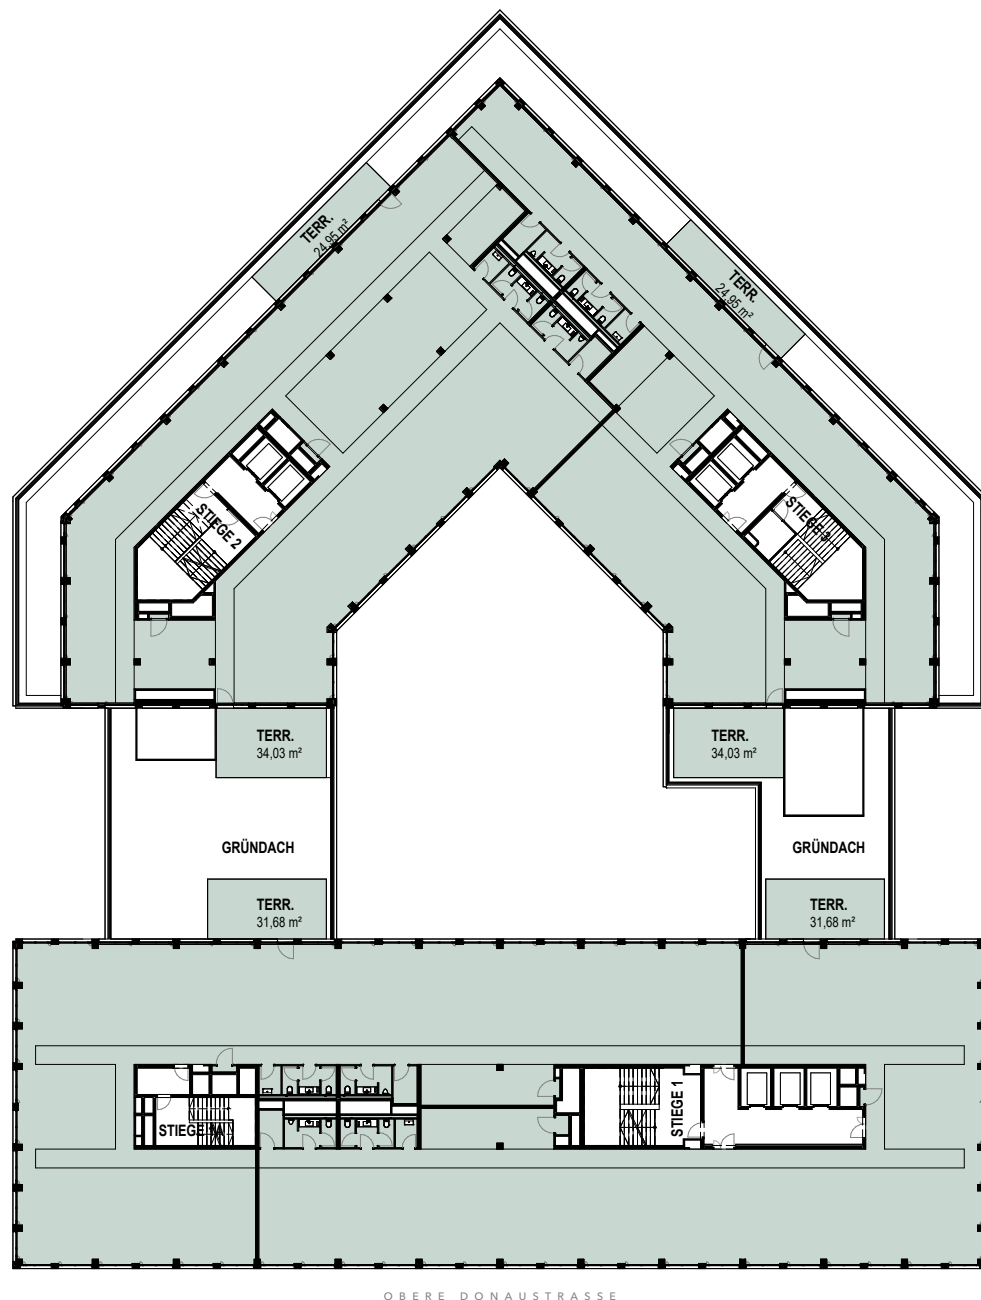

6. OBERGESCHOSS

Mietflächen gesamt 6. OG:
ca. 2.310 m²

OBERE DONAUSTRASSE

LAGEPLAN

LeopoldQuartier

Obere Donaustraße 25
1020 Wien
www.leopoldquartier.at

2022-10-10