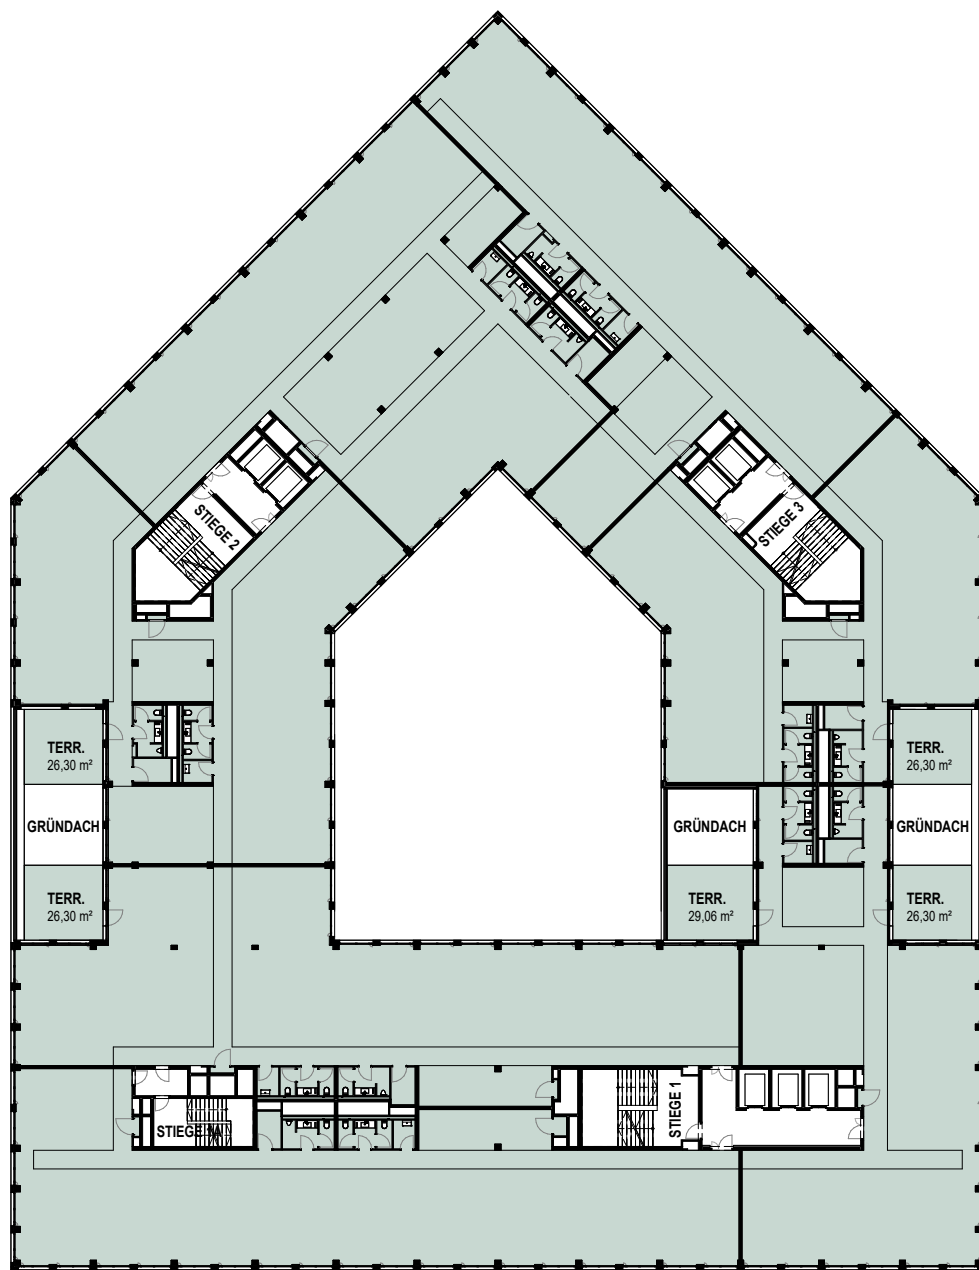

5. OBERGESCHOSS

Mietflächen gesamt 5. OG:
ca. 3.064 m²

OBERE DONAUSTRASSE

LAGEPLAN

LeopoldQuartier

Obere Donaustraße 25
1020 Wien
www.leopoldquartier.at

2022-10-10