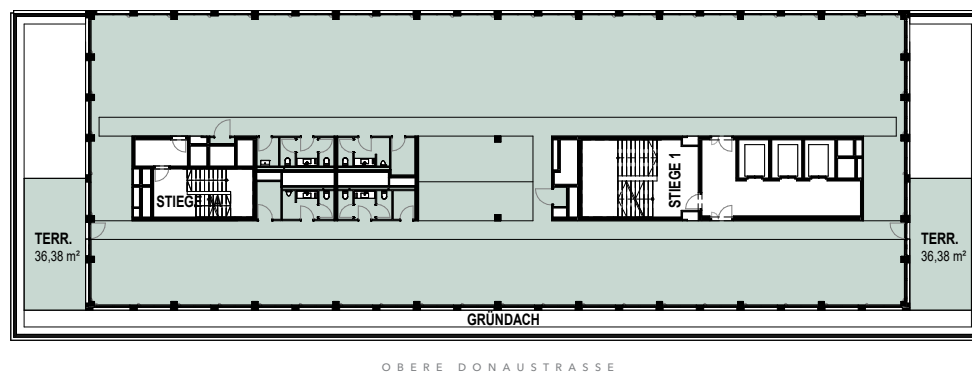

7. OBERGESCHOSS

Mietfläche gesamt 7. OG:
ca. 872 m²

LAGEPLAN

LeopoldQuartier

Obere Donaustraße 25
1020 Wien
www.leopoldquartier.at

2022-10-10